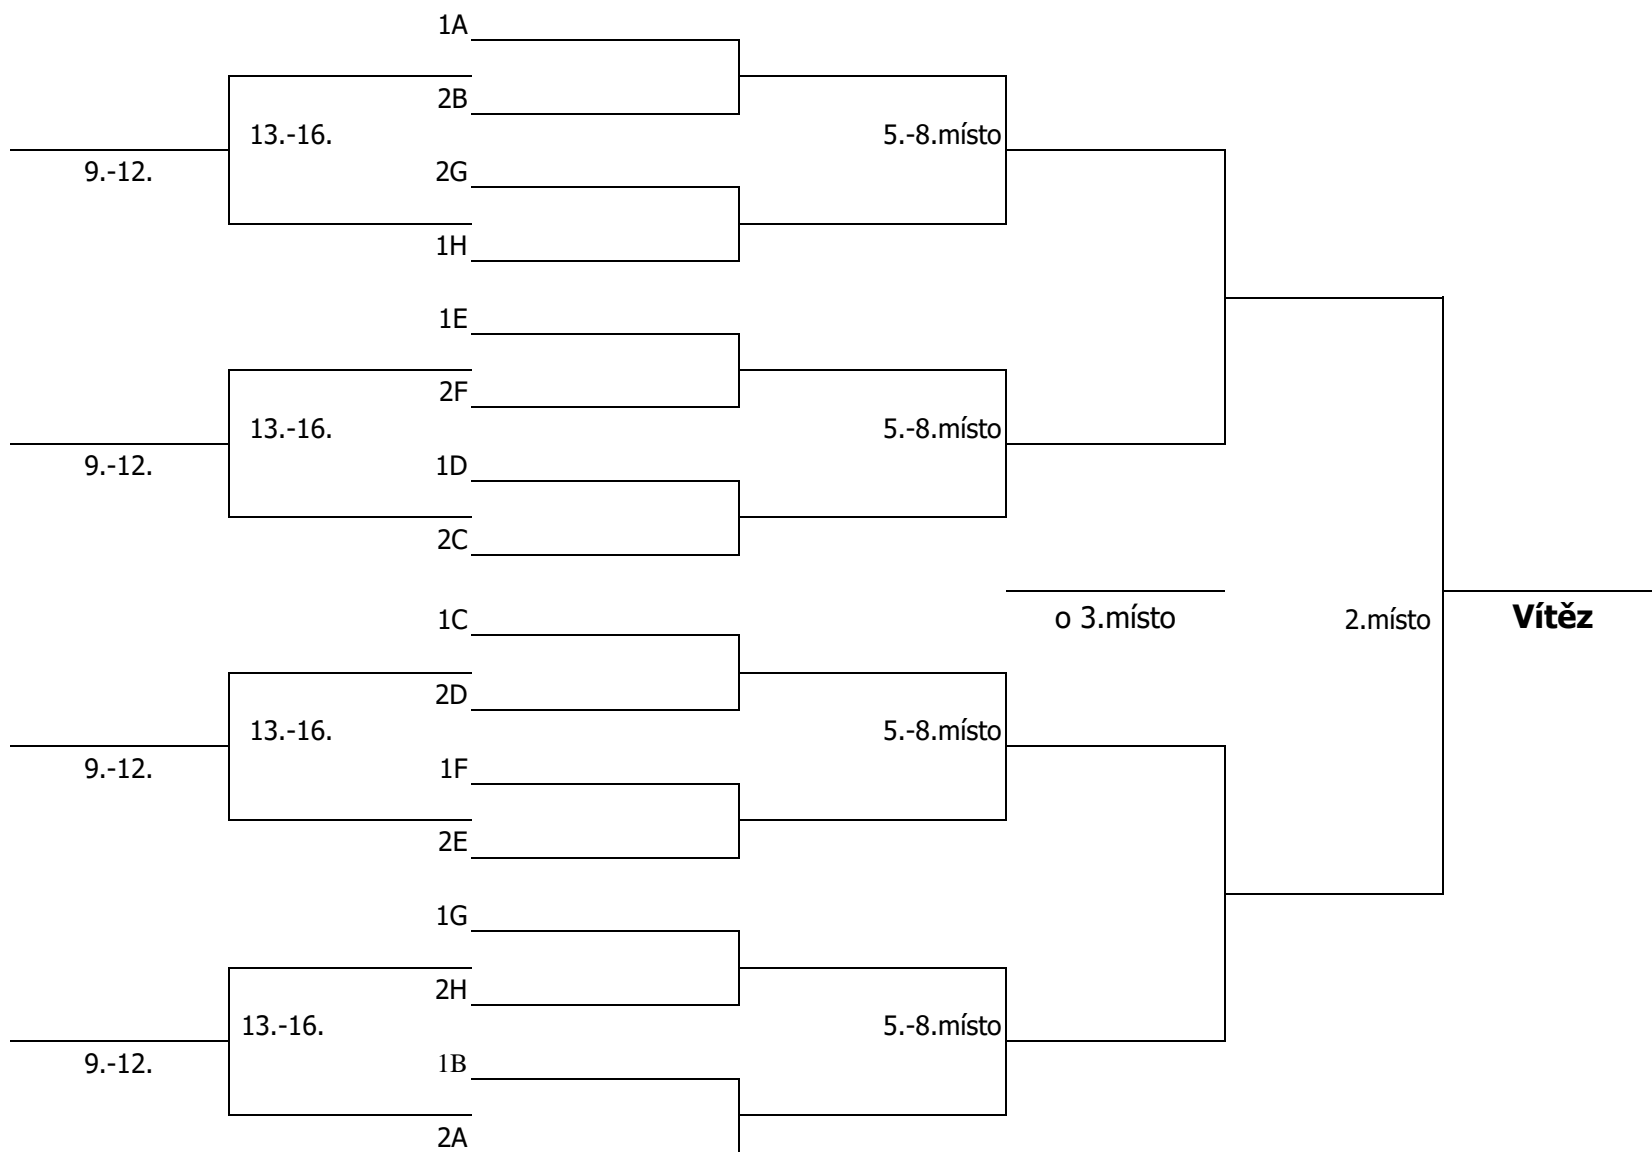

Playoff o vítězky