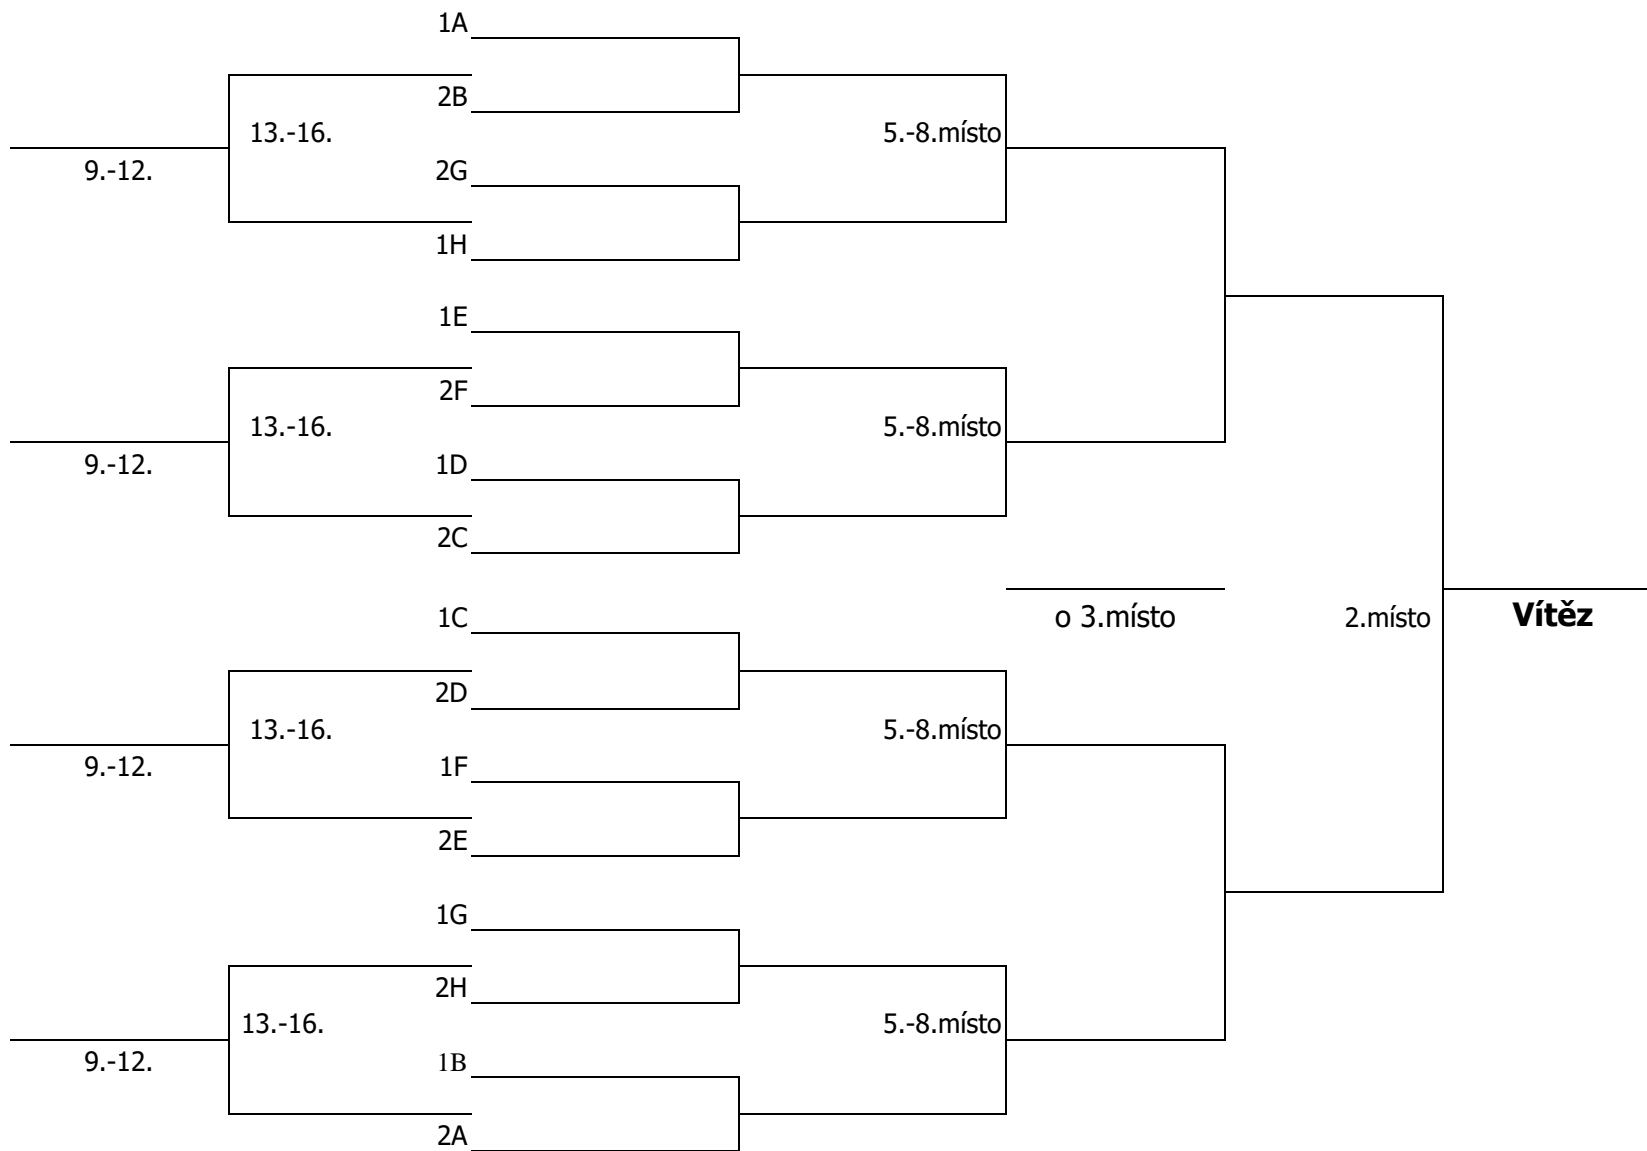

První kolo od 8:30 hrají 2. a 3.dvojice ze skupin E, F, G a H, tyto skupiny se odehrají celé a od 10 se budou hrát skupiny A, B, C a D, po nich odstartuje playoff o vítěze i o 17.místo.

Ve skupinách se hraje každý s každým na 1 set, 1. a 2.dvojice ze skupiny postupují do playoff o vítěze, poražení z playoff hrají ještě jeden zápas o umístění, 3. a 4.dvojice ze skupin postupují do playoff o 17.místo, poražení hrají ještě jeden zápas o umístění. Zápas v playoff o vítěze se hrají na 2 vítězné sety do 21.

Pavouk o 21. místo

Playoff o vítěze

Pavouk o 17. místo